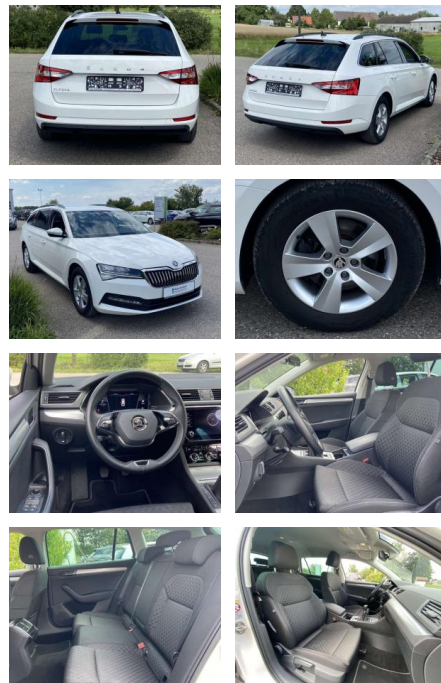

SS00-060964AAngebotsnr.:

Erstzulassung:	Kilometer:	Farbe:	Leistung:	Kraftstoffart:
01.05.2021	49.980		110 kW / 150 PS	Benzin

PREIS
28.670 €

FINANZIERUNGSBEISPIEL
Laufzeit: 72 Monate Anzahlung: 25 %
Basis-Finanzierung:* Mtl. Rate:
Zielraten-Finanzierung:** **249 €**