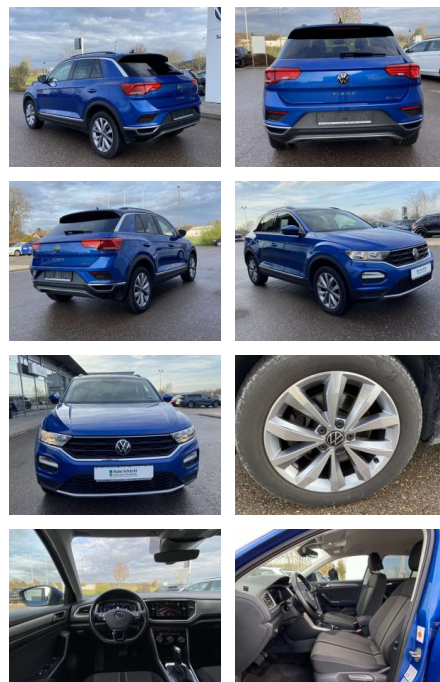

SS00-163543 **Angebotsnr.:**

Erstzulassung:	Kilometer:	Farbe:	Leistung:	Kraftstoffart:
01.07.2021	28.094		110 kW / 150 PS	Benzin

PREIS
30.830 €

FINANZIERUNGSBEISPIEL

Laufzeit: 72 Monate Anzahlung: 25 %
Basis-Finanzierung:* Mtl. Rate:
Zielraten-Finanzierung:** **267 €**

- 2x hinten Farbe: Ravennablau Metallic
- -Fr. 08:00-18:00 Uhr
- Samstags bis 16:00 Uhr geöffnet. Gerne beraten wir Sie über günstige Finanzierungsmodelle und nehmen Ihr derzeitiges Fahrzeug in Zahlung. www.auto-schuechl.de/finanzierung
- Irrtümer
- Änderungen oder Zwischenverkauf vorbehalten. www.auto-schuechl.de