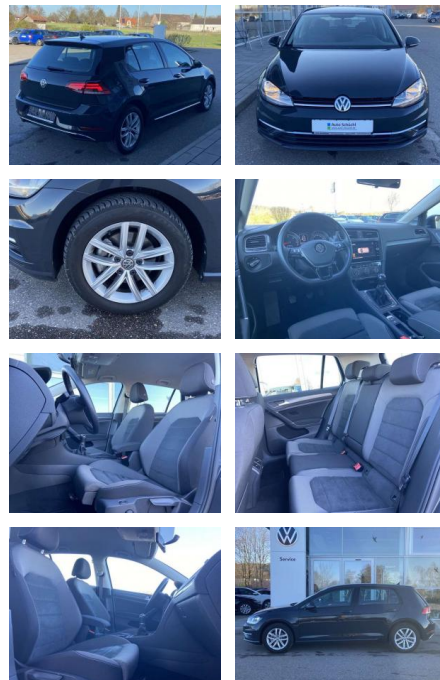

## Volkswagen Golf 1.6 TDI Comfortline ERGO-ACTIVE

SS00-089267 **Angebotsnr.:**

Erstzulassung:	Kilometer:	Farbe:	Leistung:	Kraftstoffart:
01.07.2019	23.685		85 kW / 116 PS	Benzin

**PREIS**  
**19.400 €**

### Interieur

- Sitzheizung vorne Mittelarmlehne vorne Kindersitzverankerung für Kindersitzsystem ISOFIX Rücksitzbanklehne geteilt umlegbar mit Mittelarmlehne ergoActive Sitz mit 14-Wege-Einstellung auf der Fahrerseite klimatisiertes Handschuhfach Sport-Komfortsitze vorne el. Lendenwirbelstütze Fahrersitz mit Massagefunktion Multifunktions-Lederlenkrad 2 Leseleuchten vorn und 2 hinten Make-Up Spiegel
- beleuchtet Vordersitze höhenverstellbar und Sitzneigungsverstellung Fahrersitz