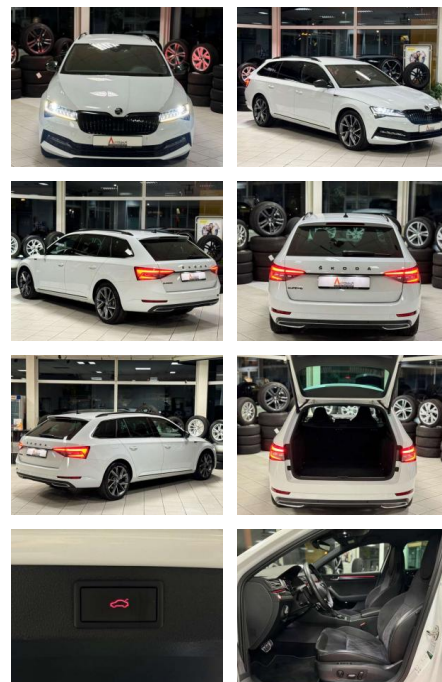

## Skoda Superb Combi

CC03-0402 **Angebotsnr.:**

Erstzulassung:	Kilometer:	Farbe:	Leistung:	Kraftstoffart:	Verbr. komb.	CO2-Emission	CO2-Klasse (WLTP)
01.10.2021	67.330	Weiß	110 kW / 150 PS	Benzin	4,3 l/100km	114 g/km	C