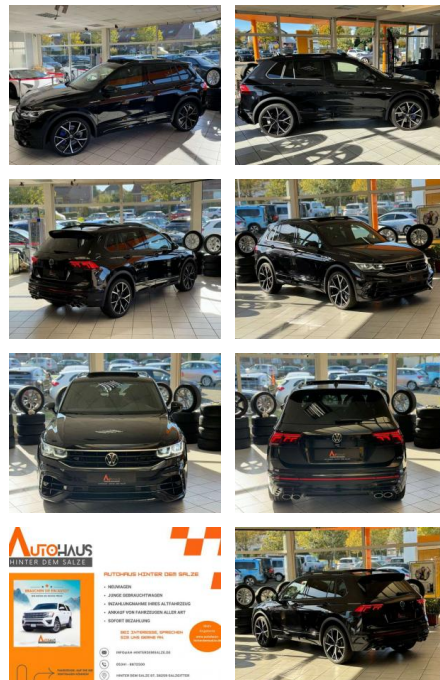

CC03-07862 **Angebotsnr.:**

Erstzulassung:	Kilometer:	Farbe:	Leistung:	Kraftstoffart:	Verbr. komb.	CO2-Emission	CO2-Klasse (WLTP)
01.03.2023	18.993	Schwarz	235 kW / 320 PS	Benzin	8,1 l/100km	186 g/km	G

- 5x21 (Estoril schwarz glanzgedreht)
- Panorama Schiebe-/Hebedach vorn elektrisch
- mit Panoramadach hinten
- Perleffekt-Lackierung
- Reifen-Reparaturkit (Tire Mobility Set)
- Rückfahrkamera (Rear View)
- Winterbereifung zusätzlich (Kundenangabe erforderlich) Weitere Ausstattung: 3-Punkt-Sicherheitsgurt hinten mitte
- Abbiege- und Allwetterlicht / Schlechtwetter-Licht
- Airbag Fahrer-/Beifahrerseite
- Beifahrerairbag abschaltbar
- Knieairbag Fahrerseite
- Ambiente-Beleuchtung (30 Farben)
- Anzeige für Waschwasserstand
- App-Connect inkl. App-Connect Wireless (Apple CarPlay)