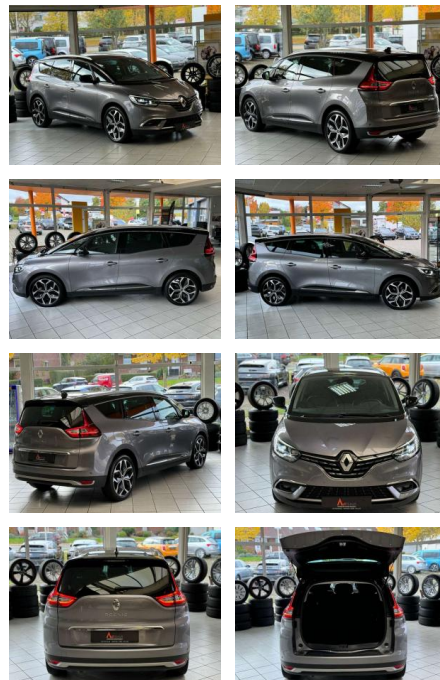

CC03-1779 **Angebotsnr.:**

Erstzulassung:	Kilometer:	Farbe:	Leistung:	Kraftstoffart:
01.05.2023	34.650	Schwarz	103 kW / 140 PS	Benzin

PREIS
30.860 €

FINANZIERUNGSBEISPIEL
Laufzeit: 72 Monate Anzahlung: 25 %
Basis-Finanzierung:* Mtl. Rate:
Zielraten-Finanzierung:** **268 €**