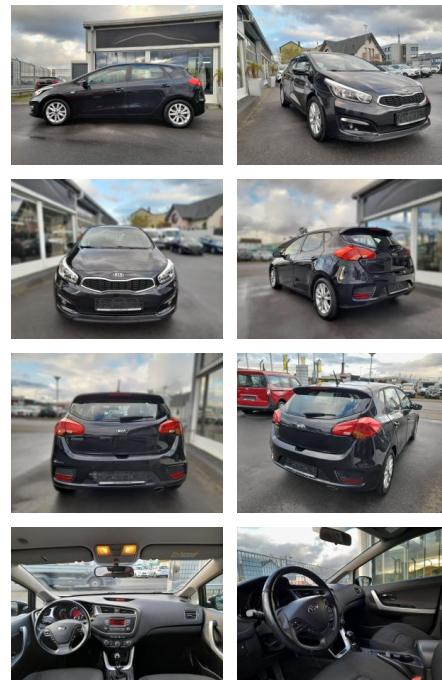

SP05-40980372 **Angebotsnr.:**

Erstzulassung:	Kilometer:	Farbe:	Leistung:	Kraftstoffart:	Verbr. komb.	CO2-Emission	CO2-Klasse (WLTP)
25.10.2016	84.000	Diverse	73 kW / 99 PS	Benzin	6,0 l/100km	142 g/km	