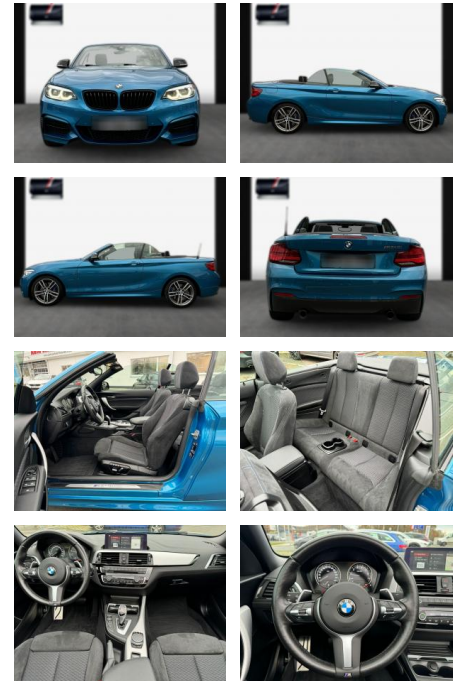

## BMW M240i Cabrio Navi-Prof. Memory Kamera

SA13-07J6736\*Angebotsnr.:

Erstzulassung:	Kilometer:	Farbe:	Leistung:	Kraftstoffart:
26.06.2021	31.100	Diverse	250 kW / 340 PS	Benzin

**PREIS**  
**42.390 €**