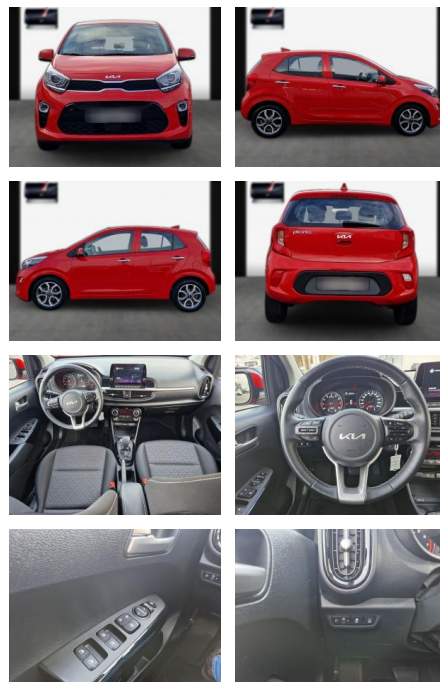

SA13-NT92866Angebotsnr.:

Erstzulassung:	Kilometer:	Farbe:	Leistung:	Kraftstoffart:
26.05.2022	34.900	Diverse	62 kW / 84 PS	Benzin

PREIS
18.490 €

FINANZIERUNGSBEISPIEL
Laufzeit: 72 Monate Anzahlung: 25 %
Basis-Finanzierung:* Mtl. Rate:
Zielraten-Finanzierung:** **160 €**