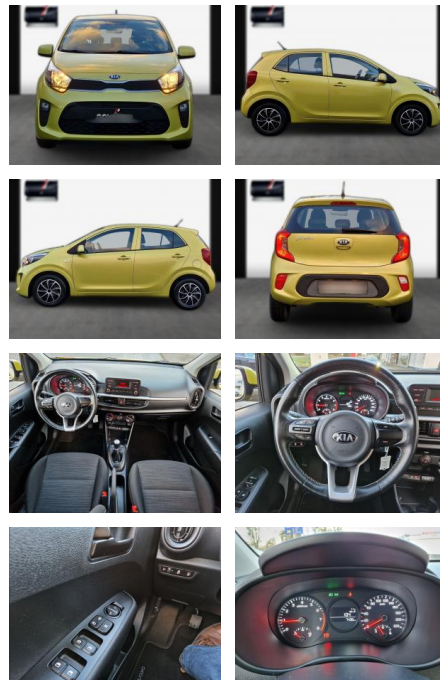

## Kia Picanto Edition 7/SHZ/LHZ/Bluetooth

SA13-JT303720Angebotsnr.:

Erstzulassung:	Kilometer:	Farbe:	Leistung:	Kraftstoffart:
13.08.2018	17.000	Diverse	49 kW / 67 PS	Benzin

**PREIS**  
**12.720 €**