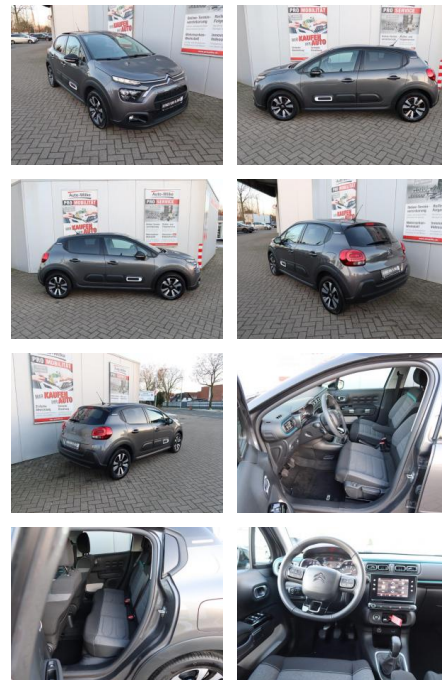

## Citroën C3 KLIMAAUTOMATIK\*SHZ\*

AC00-NT661530 **Angebotsnr.:**

**Erstzulassung:** 09.03.2023  
**Kilometer:** 10.500  
**Farbe:** grau  
**Leistung:** 60 kW / 82 PS  
**Kraftstoffart:** Benzin

**PREIS**  
**15.720 €**