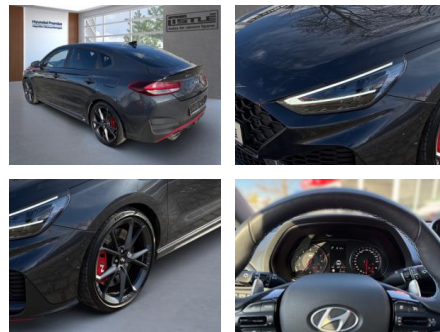

## Hyundai i30 Fastback N Performance 2.0 NAVI LED

AL33-009553L Angebotsnr.:

<b>Erstzulassung:</b>	<b>Kilometer:</b>	<b>Farbe:</b>	<b>Leistung:</b>	<b>Kraftstoffart:</b>
01.06.2022	25.130		206 kW / 280 PS	Benzin