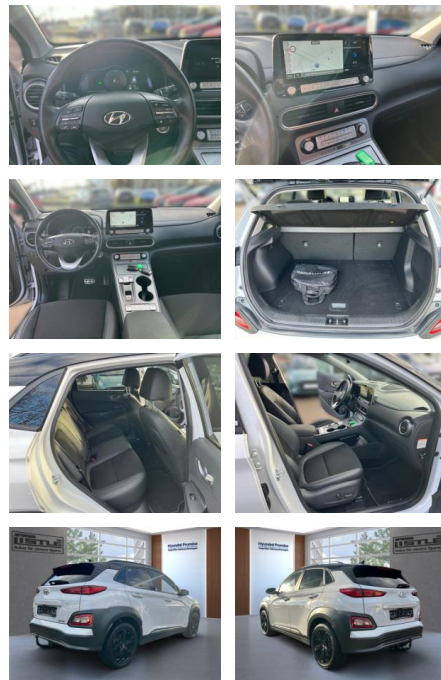

## Hyundai Kona Premium Elektro 2WD HUD Navi

AL33-J004772 Angebotsnr.:

Erstzulassung:	Kilometer:	Farbe:	Leistung:	Kraftstoffart:	Reichweite elektr. (WLTP)
01.06.2020	33.589		150 kW / 204 PS	Elektro	484 km