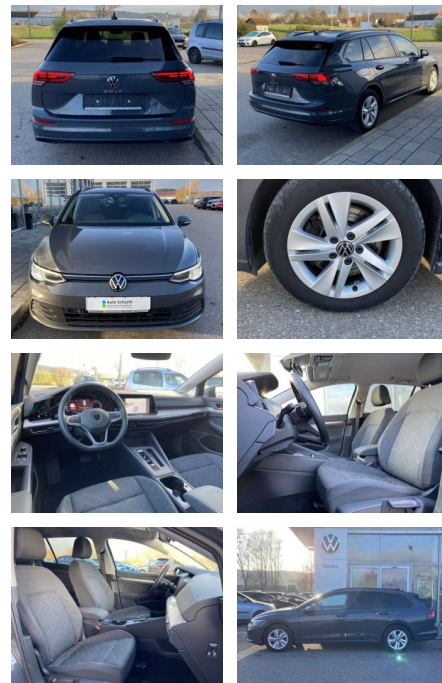

SS00-502515 **Angebotsnr.:**

Erstzulassung:	Kilometer:	Farbe:	Leistung:	Kraftstoffart:
01.09.2021	52.364		85 kW / 116 PS	Benzin

PREIS
23.210 €

FINANZIERUNGSBEISPIEL

Laufzeit: 72 Monate Anzahlung: 25 %
Basis-Finanzierung:* Mtl. Rate:
Zielraten-Finanzierung:** **201 €**