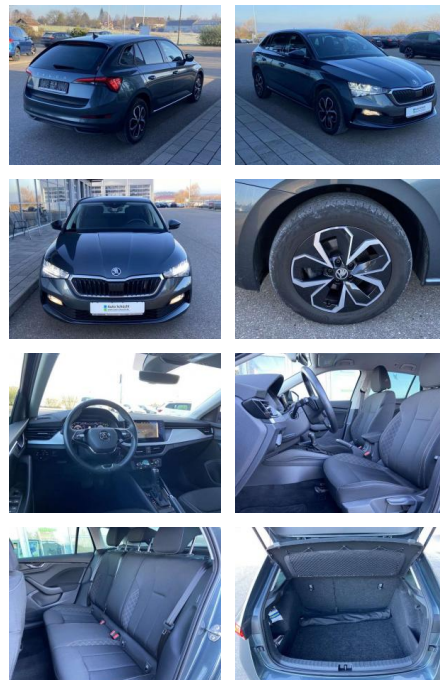

Ihr Ansprechpartner

Herr Emre Can Tekinöz
E-Mail: info@autohaus-odenwald.de
Telefon: 06063 1579

ME Automobile GmbH & Co. KG
Frankfurter Str. 75 - 64732 Bad König - Tel.: 0151 / 15790100

Skoda Scala 1.0 TSI DSG DRIVE 125 16"-ALU

SS00-033230 **Angebotsnr.:**

Erstzulassung:	Kilometer:	Farbe:	Leistung:	Kraftstoffart:
01.10.2020	34.232		85 kW / 116 PS	Benzin

PREIS
20.120 €

FINANZIERUNGSBEISPIEL
Laufzeit: 72 Monate   Anzahlung: 25 %
Basis-Finanzierung:*   Mtl. Rate:
Zielraten-Finanzierung:** **175 €**

* Basisfinanzierung: Anzahlung: 5.030 Euro, Laufzeit: 72 Monate, Nettodarlehen: 15.090 Euro, Gesamtbetrag: 23.737 Euro, Zinssätze: 7.71% Sollz. (gebunden), 7.99% eff.
** Zielratenfinanzierung: Anzahlung: 5.030 Euro, Laufzeit: 72 Monate, Nettodarlehen: 15.090 Euro, Zielrate: 11.066 Euro, Gesamtbetrag: 24.300 Euro, Zinssätze: 7.71% Sollz. (gebunden), 7.99% eff.,
Vermittlung für:
Repräsentatives Beispiel gem. § 17 Abs. 4 PAngV. Diese Finanzierungsangebote sind Beispiele. Gerne ermitteln wir für Sie Ihr individuelles Angebot.

Ausstattung

Interieur

- Multifunktions-Lederlenkrad mit Schaltwippen Sitzheizung vorne
  Innenspiegel automatisch abblendbar
  Lendenwirbelstützen vorne Climatronic
  Mittelarmlehne vorne Vordersitze
  höhenverstellbar Netztrennwand
  Komfortsitze vorne Rücksitzbanklehne
  geteilt umlegbar Isofix Rücksitzbank
  und Beifahrersitz

Exterieur

- beheizbare Scheibenwaschdüsen vorne
  abgedunkelte Scheiben hinten
  Außenspiegel el. einstellbar und
  beheizbar Licht- und Sicht: Tagfahrlicht
  LED Scheinwerfer Nebelscheinwerfer
  Technik: Seitenairbags vorne
  Einparkhilfe vorne und hinten
  Sprachsteuerung Scheckheftgepflegt ESP
  mit ASR Fernbedienung (ZV)

- Samstags bis 16:00 Uhr geöffnet. Gerne beraten wir Sie über günstige Finanzierungsmodelle und nehmen Ihr derzeitiges Fahrzeug in Zahlung. www.auto-schuechl.de/finanzierung Irrtümer
- Änderungen oder Zwischenverkauf vorbehalten. www.auto-schuechl.de

Weiteres

- Pakete: 7-Gang-DSG-Automatikgetriebe
  Lichtpaket

STÄNDIG ÜBER 15.000 FAHRZEUGE IM BESTAND!