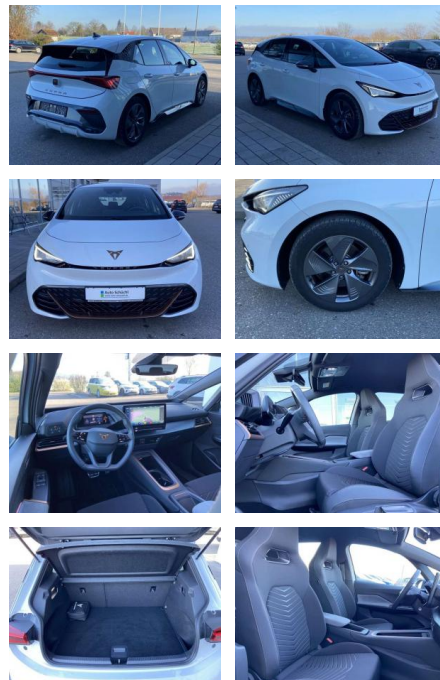

SS00-020624 **Angebotsnr.:**

Erstzulassung:	Kilometer:	Farbe:	Leistung:	Kraftstoffart:
01.09.2022	12.946		150 kW / 204 PS	Benzin

PREIS
28.570 €

FINANZIERUNGSBEISPIEL
Laufzeit: 72 Monate Anzahlung: 25 %
Basis-Finanzierung:* Mtl. Rate:
Zielraten-Finanzierung:** **248 €**

Vermittlung für:
Repräsentatives Beispiel gem. § 17 Abs. 4 PAngV. Diese Finanzierungsangebote sind Beispiele. Gerne ermitteln wir für Sie Ihr individuelles Angebot.

Ausstattung

Interieur

- Sitzheizung vorne Innenspiegel automatisch abblendbar Fahrersitz höhenverstellbar Make-Up Spiegel
- beleuchtet Rücksitzbanklehne geteilt umlegbar Ambientebeleuchtung mehrfarbig Multifunktionslederlenkrad
- beheizbar Isofix Rücksitzbank und Beifahrersitz