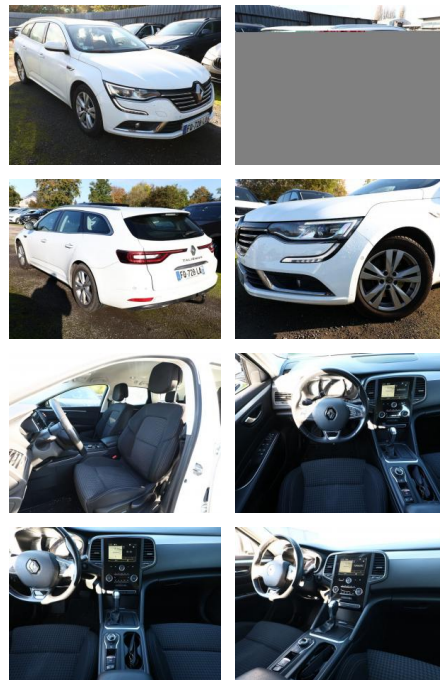

AT27-GW-ABO2024 Anzeigebotsnr.:

Erstzulassung:	Kilometer:	Farbe:	Leistung:	Kraftstoffart:
12.06.2020	78.600	Weiß	118 kW / 160 PS	Diesel

PREIS
20.120 €

FINANZIERUNGSBEISPIEL

Laufzeit: 72 Monate Anzahlung: 25 %
Basis-Finanzierung:* Mtl. Rate:
Zielraten-Finanzierung:** **175 €**