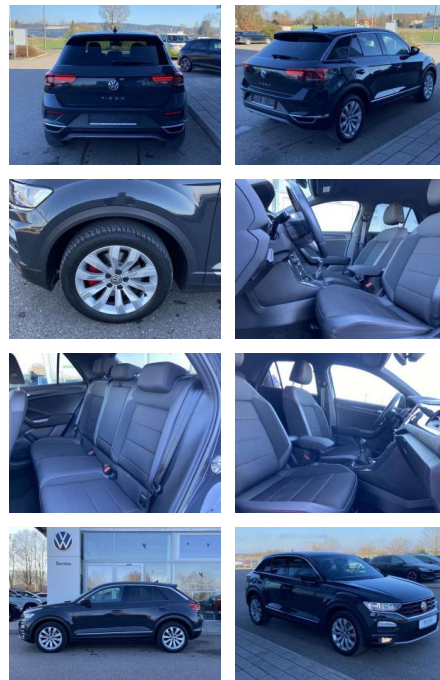

Ihr Ansprechpartner

Herr Murat Ergec
E-Mail: m.ergec@autohaus-odenwald.de
Telefon: 0151 15790100

ME Automobile GmbH & Co. KG
Frankfurter Str. 75 - 64732 Bad König - Tel.: 0151 / 15790100

Volkswagen T-Roc 1.5 TSI Sport SHZ+PDC+BLUETOOTH

SS00-169944 **Angebotsnr.:**

Erstzulassung:	Kilometer:	Farbe:	Leistung:	Kraftstoffart:
01.10.2020	42.715		110 kW / 150 PS	Benzin

PREIS
21.560 €

FINANZIERUNGSBEISPIEL
Laufzeit: 72 Monate   Anzahlung: 25 %
Basis-Finanzierung:*   Mtl. Rate:
Zielraten-Finanzierung:** **187 €**

* Basisfinanzierung: Anzahlung: 5.390 Euro, Laufzeit: 72 Monate, Nettodarlehen: 16.170 Euro, Gesamtbetrag: 25.436 Euro, Zinssätze: 7.71% Sollz. (gebunden), 7.99% eff.
** Zielratenfinanzierung: Anzahlung: 5.390 Euro, Laufzeit: 72 Monate, Nettodarlehen: 16.170 Euro, Zielrate: 11.858 Euro, Gesamtbetrag: 26.039 Euro, Zinssätze: 7.71% Sollz. (gebunden), 7.99% eff.,
Vermittlung für:
Repräsentatives Beispiel gem. § 17 Abs. 4 PAngV. Diese Finanzierungsangebote sind Beispiele.
Gerne ermitteln wir für Sie Ihr individuelles Angebot.

Ausstattung

Interieur

- Sitzheizung vorne Mittelarmlehne vorne Vordersitze höhenverstellbar Kindersitzverankerung für Kindersitzsystem ISOFIX Variables Ladebodenkonzept Rücksitzbanklehne geteilt umlegbar mit Mittelarmlehne 2 Leseleuchten vorn Schublade unter dem rechten Vordersitz Sport-Komfortsitze vorne Make-Up Spiegel
- beleuchtet Fußraumbeleuchtung Multifunktions-Sportlederlenkrad

- Samstags bis 16:00 Uhr geöffnet. Gerne beraten wir Sie über günstige Finanzierungsmodelle und nehmen Ihr derzeitiges Fahrzeug in Zahlung. www.auto-schuechl.de/finanzierung Irrtümer
- Änderungen oder Zwischenverkauf vorbehalten. www.auto-schuechl.de

Weiteres

- Pakete: Winterpaket

Exterieur

- Sportfahrwerk beheizbare Scheibenwaschdüsen vorne Außenspiegel el. einstellbar und beheizbar abgedunkelte Scheiben hinten Leichtmetallräder 17" Licht- und Sicht: Nebelscheinwerfer mit Abbiegelicht LED-Heckleuchten Lichtsensor mit

STÄNDIG ÜBER 15.000 FAHRZEUGE IM BESTAND!