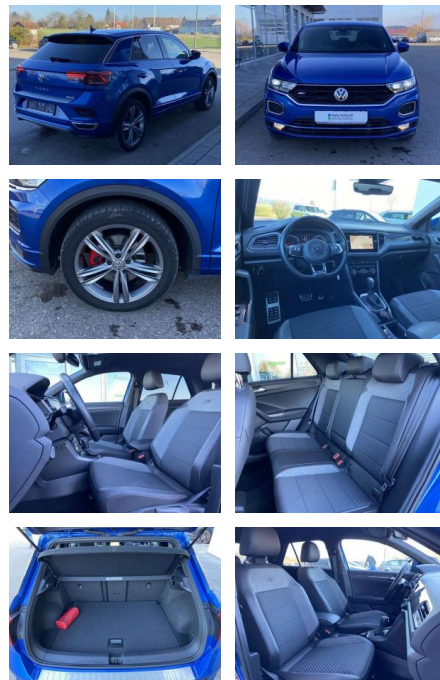

## Volkswagen T-Roc 2.0 TSI DSG 4-MOTION Sport R-li...

SS00-151243 **Angebotsnr.:**

<b>Erstzulassung:</b>	<b>Kilometer:</b>	<b>Farbe:</b>	<b>Leistung:</b>	<b>Kraftstoffart:</b>
01.08.2020	22.575		140 kW / 190 PS	Benzin

### Interieur

- Sitzheizung vorne Innenspiegel automatisch abblendbar Climatronic Mittelarmlehne vorne Vordersitze höhenverstellbar Kindersitzverankerung für Kindersitzsystem ISOFIX Variables Ladebodenkonzept Rücksitzbanklehne geteilt umlegbar mit Mittelarmlehne 2 Leseleuchten vorn Schublade unter dem rechten Vordersitz Sport-Komfortsitze vorne Make-Up Spiegel
- beleuchtet Fußraumbeleuchtung Multifunktions-Sportlederlenkrad mit Schaltwippen