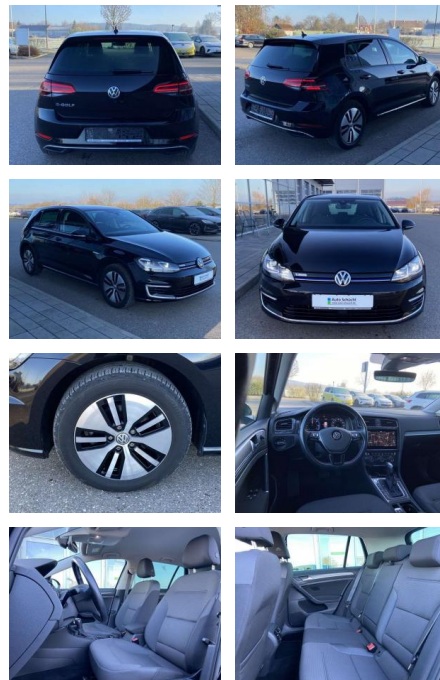

## Volkswagen Golf e-Golf Comfortline

SS00-918814 **Angebotsnr.:**

Erstzulassung:	Kilometer:	Farbe:	Leistung:	Kraftstoffart:
01.07.2020	28.880		100 kW / 136 PS	Benzin

**PREIS**  
**20.330 €**