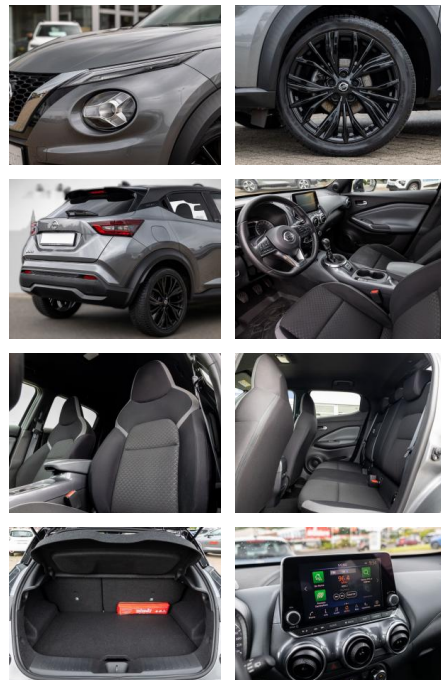

RS04-15884 **Angebotsnr.:**

Erstzulassung:	Kilometer:	Farbe:	Leistung:	Kraftstoffart:
26.02.2021	60.872	Diverse	84 kW / 114 PS	Benzin

PREIS
18.240 €

FINANZIERUNGSBEISPIEL
Laufzeit: 72 Monate Anzahlung: 25 %
Basis-Finanzierung:* Mtl. Rate:
Zielraten-Finanzierung:** **158 €**