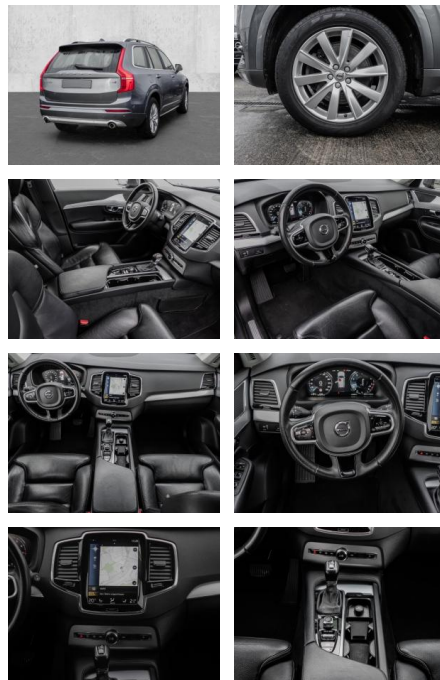

ME Automobile GmbH & Co. KG
Frankfurter Str. 75 - 64732 Bad König - Tel.: 0151 / 15790100

Ihr Ansprechpartner

Herr Murat Ergec
E-Mail: m.ergec@autohaus-odenwald.de
Telefon: 0151 15790100

Volvo XC90 Momentum AWD T5 EU6d-T AHK Navi

MA05-4410-24 Angebotsnr.:

Erstzulassung:	Kilometer:	Farbe:	Leistung:	Kraftstoffart:
01.05.2019	91.736	Grau	184 kW / 250 PS	Benzin

PREIS
37.850 €

FINANZIERUNGSBEISPIEL

Laufzeit: 72 Monate   Anzahlung: 25 %
Basis-Finanzierung:*   Mtl. Rate:
Zielraten-Finanzierung:** **328 €**

* Basisfinanzierung: Anzahlung: 9.463 Euro, Laufzeit: 72 Monate, Nettodarlehen: 28.388 Euro, Gesamtbetrag: 44.655 Euro, Zinssätze: 7.71% Sollz. (gebunden), 7.99% eff.
** Zielratenfinanzierung: Anzahlung: 9.463 Euro, Laufzeit: 72 Monate, Nettodarlehen: 28.388 Euro, Zielrate: 20.818 Euro, Gesamtbetrag: 45.713 Euro, Zinssätze: 7.71% Sollz. (gebunden), 7.99% eff.,

Vermittlung für:
Repräsentatives Beispiel gem. § 17 Abs. 4 PAngV. Diese Finanzierungsangebote sind Beispiele. Gerne ermitteln wir für Sie Ihr individuelles Angebot.

Ausstattung

Sicherheit

- PDC Park Distance Control hinten
- Anti-Blockiersystem ABS
- Antischlupfregelung ASC+T
- elektronische Stabilitätskontrolle (ESP / DSP)
- Servolenkung
- Regensensor
- Wegfahrsperr
- Kindersitzbefestigung
- Allrad
- PDC Park Distance Control vorne
- **ABS**
- Airbag
- Beifahrer-Airbag
- Wegfahrsperr
- Seitenairbags
- ESP
- Reifendruckkontrolle
- Traktionskontrolle
- Kopfairbag

- Knieairbag
- Kindersitzbefestigung
- Pannentkit
- Notrad
- **Entertainment: Navigationssystem**
- CD
- Soundsystem
- Radio
- AUX-In
- USB-Anschluss
- MP3
- Bluetooth
- Freisprecheinrichtung
- Apple CarPlay
- •

Multimedia

- Radio
- CD Radio
- el. Sitzverstellung
- Navigation mit Bildschirm

- MP3 Anschluss
- Bluetooth

Komfort

- Zentralverriegelung
- Bordcomputer
- **Servolenkung**
- Zentralverriegelung
- Elektrischer Fensterheber
- Lederausstattung
- Sitzheizung
- Elektrische Aussenspiegel
- Teilbare Rucksitzlehne
- Multifunktionslenkrad
- Keyless Go Startfunktion
- Elektrische Sitze
- Innenspiegel autom. abblendbar
- Mittelarmlehne
- Innenraumfilter
- Lenksaeule einstellbar
- ParkDistanceControl vorne und hinten

STÄNDIG ÜBER 15.000 FAHRZEUGE IM BESTAND!