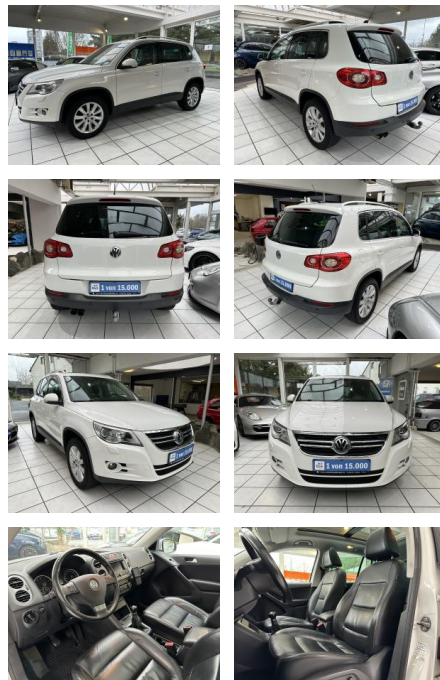

Ihr Ansprechpartner

Herr Murat Ergec

E-Mail: m.ergec@autohaus-odenwald.de

Telefon: 0151 15790100

ME Automobile GmbH & Co. KG
Frankfurter Str. 75 - 64732 Bad König - Tel.: 0151 / 15790100

Volkswagen Tiguan 2.0 TSI 4Motion Sport & Style

VN01-MS2412-~~Angebot~~ 055M:

VERKAUFT

Erstzulassung:	Kilometer:	Farbe:	Leistung:	Kraftstoffart:
26.02.2010	124.950	Weiß	125 kW / 170 PS	Benzin

PREIS
11.690 €

FINANZIERUNGSBEISPIEL

Laufzeit: 72 Monate	Anzahlung: 25 %
Basis-Finanzierung:**	Mtl. Rate:
Zielraten-Finanzierung:**	101 €