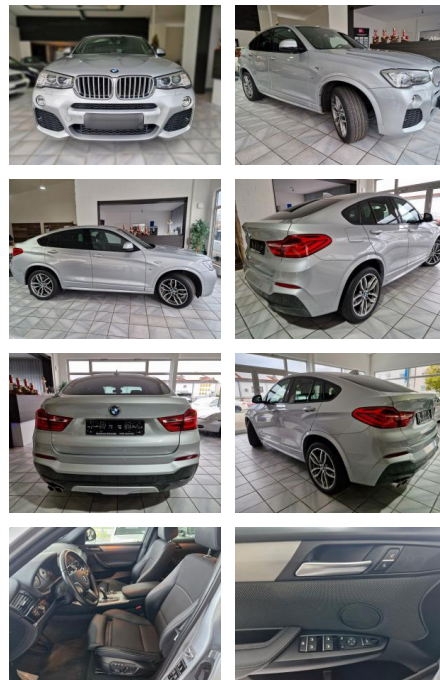

## BMW X4 xDrive30d \*M Sport\*M

SO02-31-U36419 Angebotsnr.:

Erstzulassung:	Kilometer:	Farbe:	Leistung:	Kraftstoffart:	Verbr. komb.	CO2-Emission	CO2-Klasse (WLTP)
26.07.2017	119.187	Diverse	190 kW / 258 PS	Diesel	5,9 l/100km	156 g/km	

PREIS  
**31.660 €**