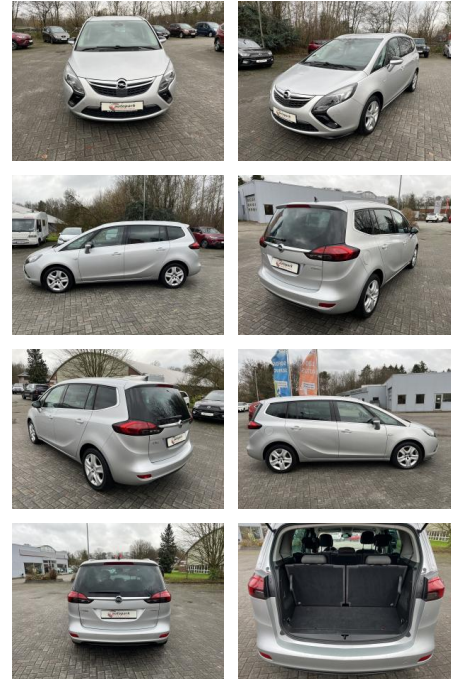

## Opel Zafira Tourer 1.4T Edition

AH86-MB2412-~~Angebot~~..

| Erstzulassung: | Kilometer: | Farbe: | Leistung:       | Kraftstoffart: |
|----------------|------------|--------|-----------------|----------------|
| 06.06.2016     | 92.100     | Silber | 103 kW / 140 PS | Benzin         |

**PREIS**  
**13.750 €**

### Besonderheiten

- Sitzausstattung: 7-Sitzer