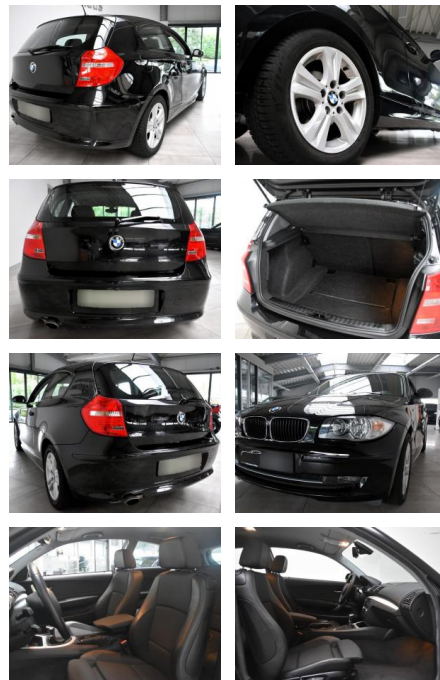

AH78-4025 **Angebotsnr.:**

Erstzulassung:	Kilometer:	Farbe:	Leistung:	Kraftstoffart:
25.06.2009	12.930	Diverse	90 kW / 122 PS	Benzin

PREIS
12.410 €

FINANZIERUNGSBEISPIEL

Laufzeit: 72 Monate Anzahlung: 25 %
Basis-Finanzierung:* Mtl. Rate:
Zielraten-Finanzierung:** **108 €**

- Rücksitzlehne geteilt/klappbar
- Schaltpunktanzeige
- Seitenairbag vorn
- Sitze vorn höhenverstellbar
- Sitze vorn mechanisch verstellbar
- Stoßfänger Wagenfarbe
- Verglasung grün getönt

STÄNDIG ÜBER 15.000 FAHRZEUGE IM BESTAND!