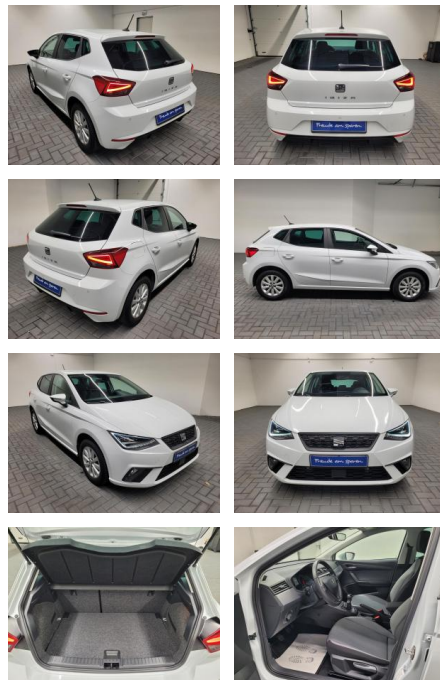

AM35-29551 **Angebotsnr.:**

Erstzulassung:	Kilometer:	Farbe:	Leistung:	Kraftstoffart:
13.11.2020	43.890		85 kW / 116 PS	Benzin

PREIS
22.220 €

FINANZIERUNGSBEISPIEL
Laufzeit: 72 Monate Anzahlung: 25 %
Basis-Finanzierung:* Mtl. Rate:
Zielraten-Finanzierung:** **193 €**