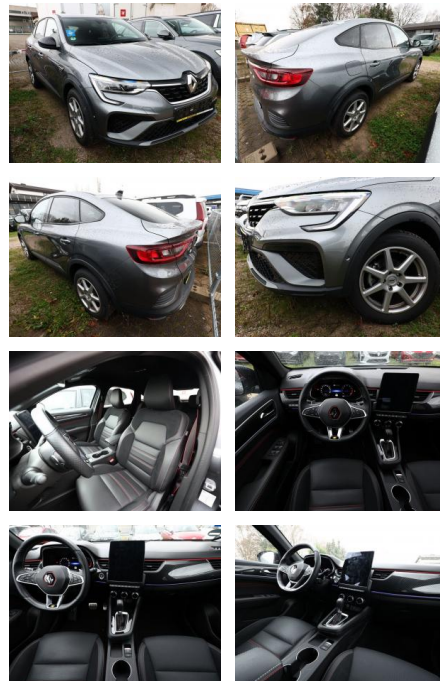

AT27-GW-AZ54 **Angebotsnr.:**

Erstzulassung:	Kilometer:	Farbe:	Leistung:	Kraftstoffart:
22.12.2022	5.350	Grau	116 kW / 158 PS	Benzin

PREIS
26.830 €

FINANZIERUNGSBEISPIEL

Laufzeit: 72 Monate Anzahlung: 25 %
Basis-Finanzierung:* Mtl. Rate:
Zielraten-Finanzierung:** **233 €**