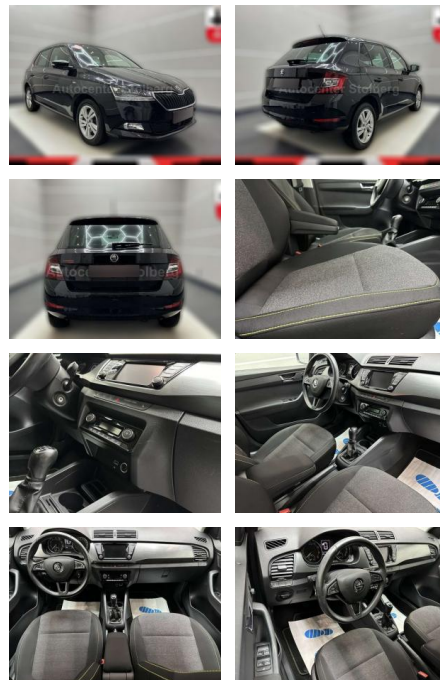

AC15-39

Angebotsnr.:

Erstzulassung:	Kilometer:	Farbe:	Leistung:	Kraftstoffart:
01.05.2019	44.000	Schwarz	81 kW / 110 PS	Benzin

PREIS
15.290 €

FINANZIERUNGSBEISPIEL

Laufzeit: 72 Monate Anzahlung: 25 %
Basis-Finanzierung:* Mtl. Rate:
Zielraten-Finanzierung:** **133 €**