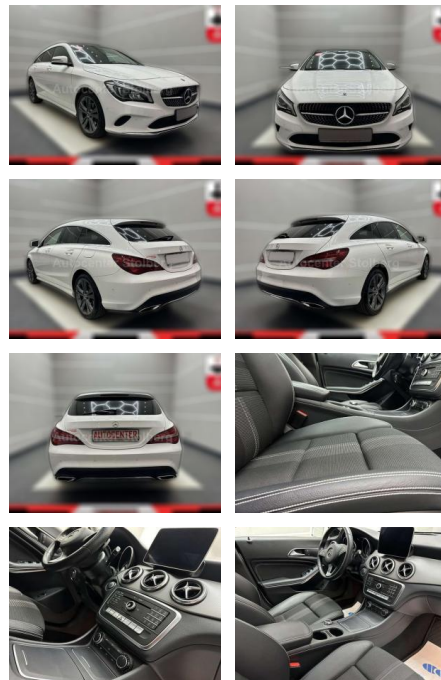

AC15-11

Angebotsnr.:

Erstzulassung:	Kilometer:	Farbe:	Leistung:	Kraftstoffart:
01.04.2019	49.000	Weiß	115 kW / 156 PS	Benzin

PREIS
26.220 €

FINANZIERUNGSBEISPIEL
Laufzeit: 72 Monate Anzahlung: 25 %
Basis-Finanzierung:* Mtl. Rate:
Zielraten-Finanzierung:** **227 €**