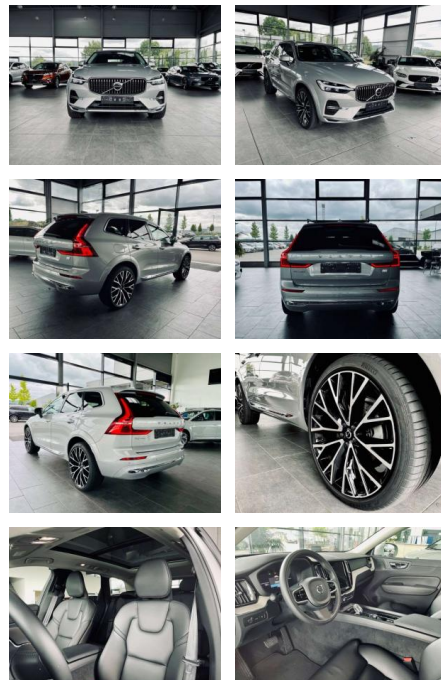

AR35-2220 **Angebotsnr.:**

Erstzulassung:	Kilometer:	Farbe:	Leistung:	Kraftstoffart:
01.12.2021	95.000	Silber	288 kW / 392 PS	Benzin

PREIS
44.630 €

FINANZIERUNGSBEISPIEL
Laufzeit: 72 Monate Anzahlung: 25 %
Basis-Finanzierung:* Mtl. Rate:
Zielraten-Finanzierung:** **387 €** Mtl. Rate