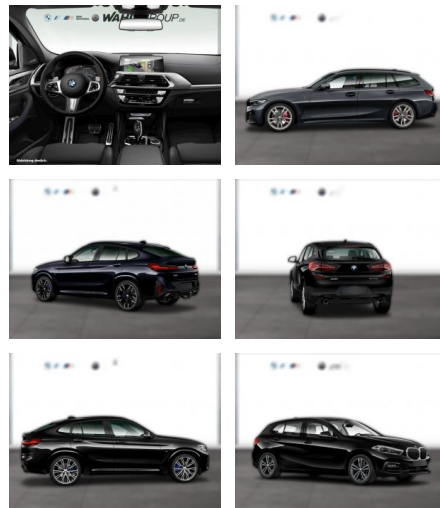

## BMW X4 M40i LC PROF HUD LEDER AKUSTIK 21 LM

WG04-218026 Angebotsnr.:

Erstzulassung:	Kilometer:	Farbe:	Leistung:	Kraftstoffart:
01.08.2020	55.800	Schwarz	265 kW / 360 PS	Benzin

**PREIS**  
**51.760 €**