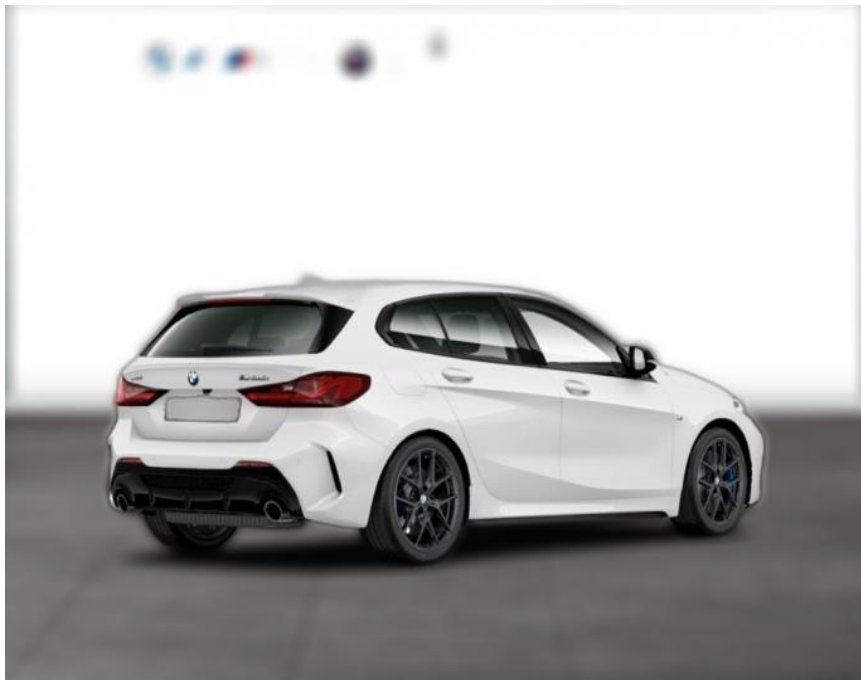

WG04-232440 Angebotsnr.:

Erstzulassung:	Kilometer:	Farbe:	Leistung:	Kraftstoffart:
01.11.2021	40.200	Weiß	225 kW / 306 PS	Benzin

PREIS
36.310 €

FINANZIERUNGSBEISPIEL

Laufzeit: 72 Monate Anzahlung: 25 %
Basis-Finanzierung:* Mtl. Rate:
Zielraten-Finanzierung:** **315 €**