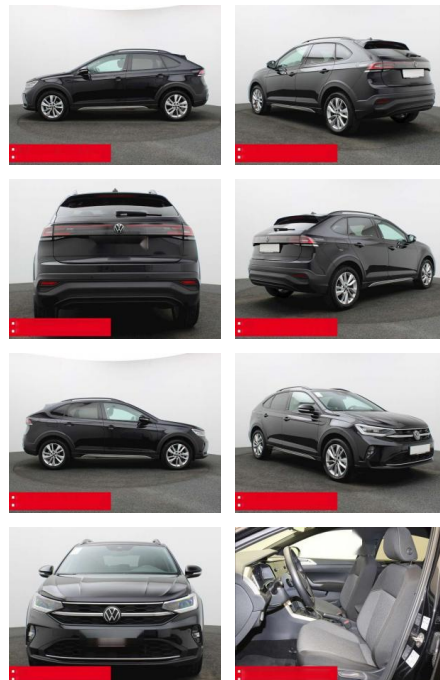

ME Automobile GmbH & Co. KG
Frankfurter Str. 75 - 64732 Bad König - Tel.: 0151 / 15790100

Ihr Ansprechpartner

Herr Murat Ergec
E-Mail: m.ergec@autohaus-odenwald.de
Telefon: 06063 1579

Volkswagen Taigo 1.0 TSI DSG Move IQ.LIGHT KAMER...

BS05-76314_GW...
Angebot Nr.:

Erstzulassung:	Kilometer:	Farbe:	Leistung:	Kraftstoffart:	Verbr. komb.	CO2-Emission	CO2-Klasse (WLTP)
01.01.2024	23.500	Schwarz	81 kW / 110 PS	Benzin	6,0 l/100km	136 g/km	E

PREIS
25.090 €

FINANZIERUNGSBEISPIEL

Laufzeit: 72 Monate   Anzahlung: 25 %
Basis-Finanzierung:*   Mtl. Rate:
Zielraten-Finanzierung:** **218 €**

* Basisfinanzierung: Anzahlung: 6.273 Euro, Laufzeit: 72 Monate, Nettodarlehen: 18.818 Euro, Gesamtbetrag: 29.601 Euro, Zinssätze: 7.71% Sollz. (gebunden), 7.99% eff.
** Zielratenfinanzierung: Anzahlung: 6.273 Euro, Laufzeit: 72 Monate, Nettodarlehen: 18.818 Euro, Zielrate: 13.800 Euro, Gesamtbetrag: 30.303 Euro, Zinssätze: 7.71% Sollz. (gebunden), 7.99% eff.,

Vermittlung für:
Repräsentatives Beispiel gem. § 17 Abs. 4 PAngV. Diese Finanzierungsangebote sind Beispiele. Gerne ermitteln wir für Sie Ihr individuelles Angebot.

Ausstattung

Sicherheit

- Anti-Blockiersystem ABS

- Zwischenverkauf und Irrtümer vorbehalten.

Multimedia

- Radio

Weiteres

- HIGHLIGHTS Sondermodell MOVE
  NAVIGATIONSSYSTEM DISCOVER MEDIA incl.
  Streaming und Internet LM-Felgen 17
  BANGALORE IQ.LIGHT -
  LED-Matrixscheinwerfer RÜCKFAHRKAMERA
  ASSISTENZ-SYSTEME
  ACC-ABSTANDSTEMPOMAT-ADAPTIVE CRUISE
  CONTROL Berganfahr-Assistent
  Fernlichtassistent DYNAMIK LIGHT ASSIST
  (blendfreies FL) Müdigkeitserkennung
  NOTBREMSASSISTENT SPURHALTE-ASSISTENT
  TRAVEL ASSIST VERKEHRSZEICHENERKENNUNG
  Fußgängererkennung Einparkhilfe PDC
  vorne und hinten INFOTAINMENT &

STÄNDIG ÜBER 15.000 FAHRZEUGE IM BESTAND!