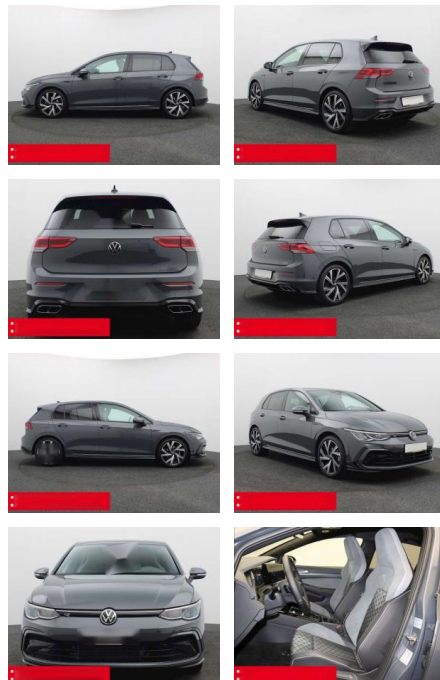

BS05-74946_Golf8R-Line..

Erstzulassung:	Kilometer:	Farbe:	Leistung:	Kraftstoffart:
01.11.2023	23.060	Grau	110 kW / 150 PS	Benzin

PREIS	FINANZIERUNGSBEISPIEL	
30.760 €	Laufzeit: 72 Monate	Anzahlung: 25 %
	Basis-Finanzierung:**	Mtl. Rate: 267 €
	Zielraten-Finanzierung:**	Mtl. Rate: 267 €