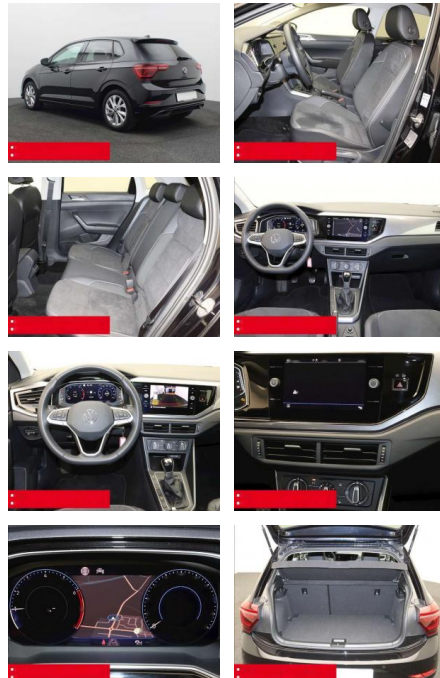

ME Automobile GmbH & Co. KG
Frankfurter Str. 75 - 64732 Bad König - Tel.: 0151 / 15790100

Ihr Ansprechpartner

Herr Emre Can Tekinöz
E-Mail: info@autohaus-odenwald.de
Telefon: 06063 1579

Volkswagen Polo 1.0 TSI Style NAVI ACC KAMERA

BS05-74628_Gewinnplanr.: **Angaben:**

Erstzulassung:	Kilometer:	Farbe:	Leistung:	Kraftstoffart:	Verbr. komb.	CO2-Emission	CO2-Klasse (WLTP)
01.11.2023	21.960	Schwarz	70 kW / 95 PS	Benzin	5,2 l/100km	119 g/km	D

PREIS	FINANZIERUNGSBEISPIEL	
21.180 €	Laufzeit: 72 Monate	Anzahlung: 25 %
	Basis-Finanzierung:**	Mtl. Rate:
	Zielraten-Finanzierung:**	184 €

* Basisfinanzierung: Anzahlung: 5.295 Euro, Laufzeit: 72 Monate, Nettodarlehen: 15.885 Euro, Gesamtbetrag: 24.988 Euro, Zinssätze: 7.71% Sollz. (gebunden), 7.99% eff.
** Zielratenfinanzierung: Anzahlung: 5.295 Euro, Laufzeit: 72 Monate, Nettodarlehen: 15.885 Euro, Zielrate: 11.649 Euro, Gesamtbetrag: 25.580 Euro, Zinssätze: 7.71% Sollz. (gebunden), 7.99% eff.,
Vermittlung für: Repräsentatives Beispiel gem. § 17 Abs. 4 PAngV. Diese Finanzierungsangebote sind Beispiele. Gerne ermitteln wir für Sie Ihr individuelles Angebot.

Ausstattung

Sicherheit

- Anti-Blockiersystem ABS

- Zwischenverkauf und Irrtümer vorbehalten.

Multimedia

- Radio

Weiteres

- HIGHLIGHTS Sondermodell STYLE
- NAVIGATIONSSYSTEM DISCOVER MEDIA incl. Streaming und Internet LM-Felgen 16
- PALERMO IQ.LIGHT - LED-Matrixscheinwerfer Sitzbezüge Stoff/ArtVelours RÜCKFAHRKAMERA ASSISTENZ-SYSTEME ACC-ABSTANDSTEMPOMAT-ADAPTIVE CRUISE CONTROL Berganfahr-Assistent Fernlichtassistent DYNAMIK LIGHT ASSIST (blendfreies FL) Müdigkeitserkennung NOTBREMSASSISTENT SPURHALTE-ASSISTENT TRAVEL ASSIST VERKEHRSSZEICHENERKENNUNG Fußgängererkennung Einparkhilfe PDC

STÄNDIG ÜBER 15.000 FAHRZEUGE IM BESTAND!