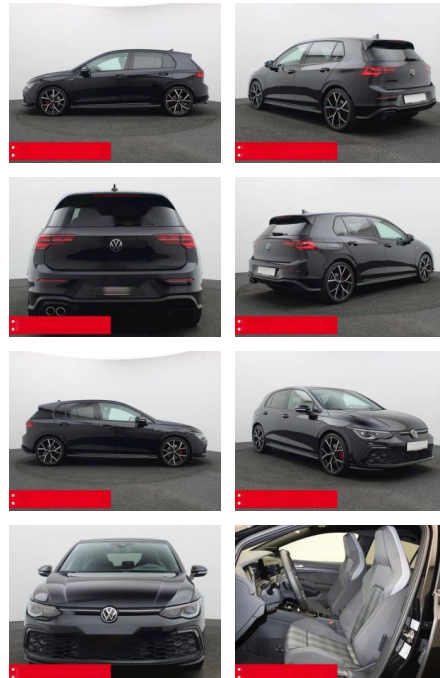

BS05-74635_Golf 8 2.0 TDI DSG GTD PANO AHK H+K

Erstzulassung:	Kilometer:	Farbe:	Leistung:	Kraftstoffart:	Verbr. komb.	CO2-Emission	CO2-Klasse (WLTP)
01.10.2023	19.120	Schwarz	147 kW / 200 PS	Benzin	5,4 l/100km	141 g/km	E