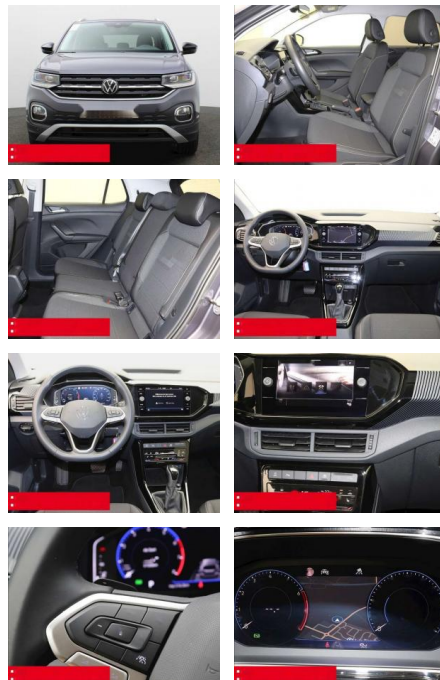

ME Automobile GmbH & Co. KG
Frankfurter Str. 75 - 64732 Bad König - Tel.: 0151 / 15790100

Ihr Ansprechpartner

Herr Emre Can Tekinöz
E-Mail: info@autohaus-odenwald.de
Telefon: 06063 1579

Volkswagen T-Cross 1.0 TSI DSG Style NAVI KAMERA

BS05-76424_Gewinnplanr.: **Angaben:**

Erstzulassung:	Kilometer:	Farbe:	Leistung:	Kraftstoffart:	Verbr. komb.	CO2-Emission	CO2-Klasse (WLTP)
01.01.2024	19.975	Grau	81 kW / 110 PS	Benzin	6,3 l/100km	144 g/km	E

PREIS	FINANZIERUNGSBEISPIEL	
26.640 €	Laufzeit: 72 Monate	Anzahlung: 25 %
	Basis-Finanzierung:**	Mtl. Rate:
	Zielraten-Finanzierung:**	231 €

* Basisfinanzierung: Anzahlung: 6.660 Euro, Laufzeit: 72 Monate, Nettodarlehen: 19.980 Euro, Gesamtbetrag: 31.429 Euro, Zinssätze: 7.71% Sollz. (gebunden), 7.99% eff.
** Zielratenfinanzierung: Anzahlung: 6.660 Euro, Laufzeit: 72 Monate, Nettodarlehen: 19.980 Euro, Zielrate: 14.652 Euro, Gesamtbetrag: 32.174 Euro, Zinssätze: 7.71% Sollz. (gebunden), 7.99% eff.,
Vermittlung für: Repräsentatives Beispiel gem. § 17 Abs. 4 PAngV. Diese Finanzierungsangebote sind Beispiele. Gerne ermitteln wir für Sie Ihr individuelles Angebot.

Ausstattung

Sicherheit

- Anti-Blockiersystem ABS

- Zwischenverkauf und Irrtümer vorbehalten.

Multimedia

- Radio

Weiteres

- HIGHLIGHTS NAVIGATIONSSYSTEM DISCOVER MEDIA incl. Streaming und Internet
- LM-Felgen 18 KÖLN RÜCKFAHRKAMERA
- ASSISTENZ-SYSTEME
- ACC-ABSTANDSTEMPOMAT-ADAPTIVE CRUISE CONTROL Berganfahr-Assistent
- BLIND-SPOT-Assistent und
- AUSPARK-Assistent Fernlichtassistent
- LIGHT ASSIST FRONT ASSIST
- Müdigkeitserkennung NOTBREMSASSISTENT
- SPURHALTE-ASSISTENT TRAVEL ASSIST LIGHT
- ASSIST VERKEHRSZEICHENERKENNUNG
- Fußgängererkennung Einparkhilfe PDC vorne und hinten INFOTAINMENT &

STÄNDIG ÜBER 15.000 FAHRZEUGE IM BESTAND!