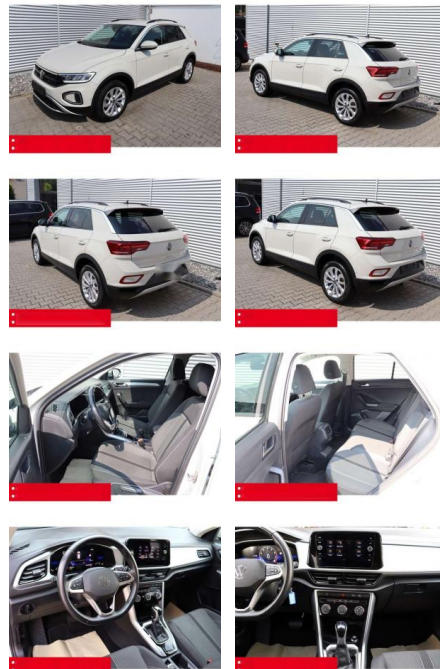

## Volkswagen T-Roc 1.5 TSI DSG Life AHK LED NAVI

BS05-4691\_GW Angebot Nr.:

Erstzulassung:	Kilometer:	Farbe:	Leistung:	Kraftstoffart:	Verbr. komb.	CO2-Emission	CO2-Klasse (WLTP)
01.05.2023	38.380	Grau	110 kW / 150 PS	Benzin	6,4 l/100km	144 g/km	E