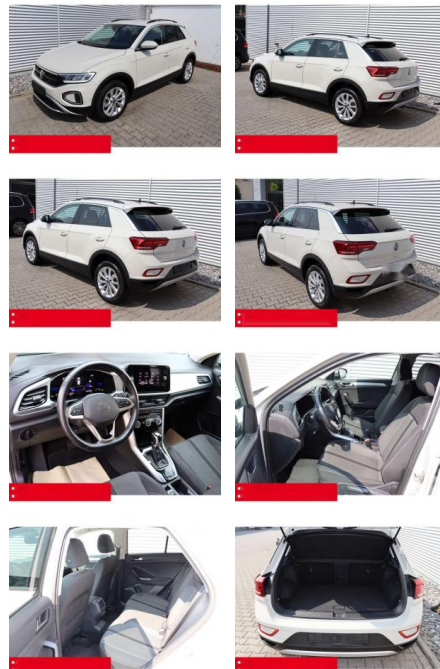

## Volkswagen T-Roc 1.5 TSI DSG Life AHK LED NAVI

BS05-4702\_GW Artikelnr.:

Erstzulassung:	Kilometer:	Farbe:	Leistung:	Kraftstoffart:	Verbr. komb.	CO2-Emission	CO2-Klasse (WLTP)
01.05.2023	35.320	Grau	110 kW / 150 PS	Benzin	6,4 l/100km	144 g/km	E