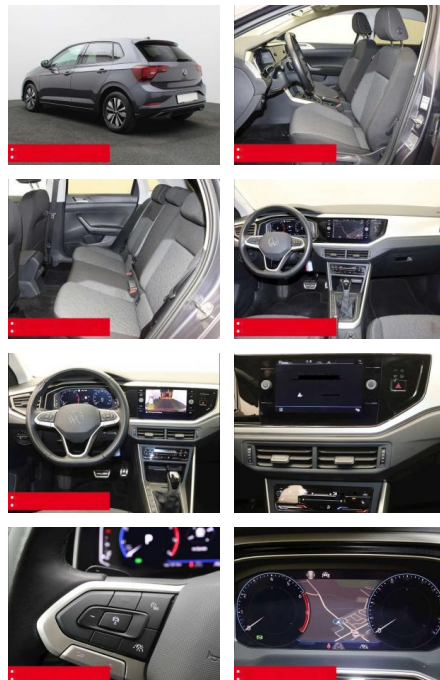

Ihr Ansprechpartner

Herr Emre Can Tekinöz
E-Mail: info@autohaus-odenwald.de
Telefon: 06063 1579

ME Automobile GmbH & Co. KG
Frankfurter Str. 75 - 64732 Bad König - Tel.: 0151 / 15790100

Volkswagen Polo 1.0 TSI DSG Move DIG.COCKPIT

BS05-76342_Gewinnplanr.: **Angaben:**

Erstzulassung:	Kilometer:	Farbe:	Leistung:	Kraftstoffart:	Verbr. komb.	CO2-Emission	CO2-Klasse (WLTP)
01.01.2024	24.060	Grau	81 kW / 110 PS	Benzin	5,8 l/100km	131 g/km	D

PREIS
24.580 €

FINANZIERUNGSBEISPIEL

Laufzeit: 72 Monate   Anzahlung: 25 %
Basis-Finanzierung:*   Mtl. Rate:
Zielraten-Finanzierung:** **213 €**

* Basisfinanzierung: Anzahlung: 6.145 Euro, Laufzeit: 72 Monate, Nettodarlehen: 18.435 Euro, Gesamtbetrag: 28.999 Euro, Zinssätze: 7.71% Sollz. (gebunden), 7.99% eff.
** Zielratenfinanzierung: Anzahlung: 6.145 Euro, Laufzeit: 72 Monate, Nettodarlehen: 18.435 Euro, Zielrate: 13.519 Euro, Gesamtbetrag: 29.686 Euro, Zinssätze: 7.71% Sollz. (gebunden), 7.99% eff.,

Vermittlung für:
Repräsentatives Beispiel gem. § 17 Abs. 4 PAngV. Diese Finanzierungsangebote sind Beispiele. Gerne ermitteln wir für Sie Ihr individuelles Angebot.

Ausstattung

Sicherheit

- Anti-Blockiersystem ABS

- Zwischenverkauf und Irrtümer vorbehalten.

Multimedia

- Radio

Weiteres

- HIGHLIGHTS Sondermodell MOVE
- NAVIGATIONSSYSTEM DISCOVER MEDIA incl. Streaming und Internet RÜCKFAHRKAMERA
- ASSISTENZ-SYSTEME
- ACC-ABSTANDSTEMPOMAT-ADAPTIVE CRUISE CONTROL Berganfahr-Assistent
- Müdigkeitserkennung NOTBREMSASSISTENT
- SPURHALTE-ASSISTENT TRAVEL ASSIST LIGHT
- ASSIST VERKEHRSZEICHENERKENNUNG
- Fußgängererkennung Einparkhilfe PDC vorne und hinten
- INFOTAINMENT & MULTIMEDIA Handyvorbereitung Bluetooth mit FSE und Induktionsladen für Smartphones
- DAB-Digitaler Radioempfang 2

STÄNDIG ÜBER 15.000 FAHRZEUGE IM BESTAND!