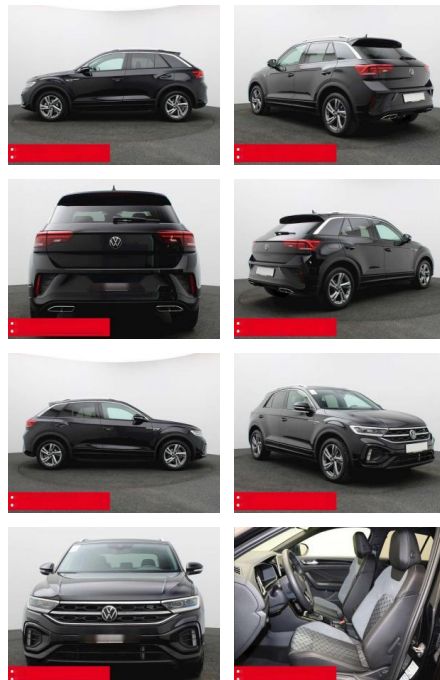

BS05-77016_GW_05012024

Erstzulassung:	Kilometer:	Farbe:	Leistung:	Kraftstoffart:	Verbr. komb.	CO2-Emission	CO2-Klasse (WLTP)
01.01.2024	21.410	Schwarz	110 kW / 150 PS	Benzin	6,3 l/100km	142 g/km	E

PREIS
30.760 €