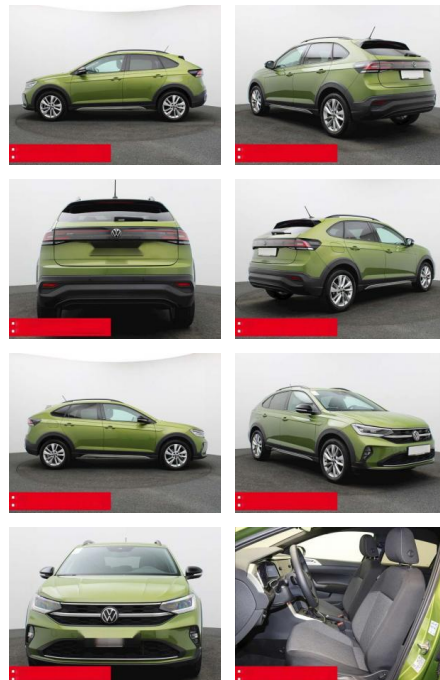

Ihr Ansprechpartner

Herr Murat Ergec
E-Mail: m.ergec@autohaus-odenwald.de
Telefon: 06063 1579

ME Automobile GmbH & Co. KG
Frankfurter Str. 75 - 64732 Bad König - Tel.: 0151 / 15790100

Volkswagen Taigo 1.0 TSI DSG Move IQ.LIGHT KAMER...

BS05-76436_Angebote Nr.:

Erstzulassung:	Kilometer:	Farbe:	Leistung:	Kraftstoffart:	Verbr. komb.	CO2-Emission	CO2-Klasse (WLTP)
01.01.2024	15.500	Grün	81 kW / 110 PS	Benzin	6,0 l/100km	136 g/km	E

PREIS
25.610 €

FINANZIERUNGSBEISPIEL

Laufzeit: 72 Monate   Anzahlung: 25 %
Basis-Finanzierung:*   Mtl. Rate:
Zielraten-Finanzierung:** **222 €**

* Basisfinanzierung: Anzahlung: 6.403 Euro, Laufzeit: 72 Monate, Nettodarlehen: 19.208 Euro, Gesamtbetrag: 30.215 Euro, Zinssätze: 7.71% Sollz. (gebunden), 7.99% eff.
** Zielratenfinanzierung: Anzahlung: 6.403 Euro, Laufzeit: 72 Monate, Nettodarlehen: 19.208 Euro, Zielrate: 14.086 Euro, Gesamtbetrag: 30.931 Euro, Zinssätze: 7.71% Sollz. (gebunden), 7.99% eff.,

Vermittlung für:
Repräsentatives Beispiel gem. § 17 Abs. 4 PAngV. Diese Finanzierungsangebote sind Beispiele. Gerne ermitteln wir für Sie Ihr individuelles Angebot.

Ausstattung

Sicherheit

- Anti-Blockiersystem ABS

- Zwischenverkauf und Irrtümer vorbehalten.

Multimedia

- Radio

Weiteres

- HIGHLIGHTS Sondermodell MOVE
  NAVIGATIONSSYSTEM DISCOVER MEDIA incl.
  Streaming und Internet LM-Felgen 17
  BANGALORE IQ.LIGHT -
  LED-Matrixscheinwerfer RÜCKFAHRKAMERA
  ASSISTENZ-SYSTEME
  ACC-ABSTANDSTEMPOMAT-ADAPTIVE CRUISE
  CONTROL Berganfahr-Assistent
  Fernlichtassistent DYNAMIK LIGHT ASSIST
  (blendfreies FL) Müdigkeitserkennung
  NOTBREMSASSISTENT SPURHALTE-ASSISTENT
  TRAVEL ASSIST VERKEHRSZEICHENERKENNUNG
  Fußgängererkennung Einparkhilfe PDC
  vorne und hinten INFOTAINMENT &

STÄNDIG ÜBER 15.000 FAHRZEUGE IM BESTAND!