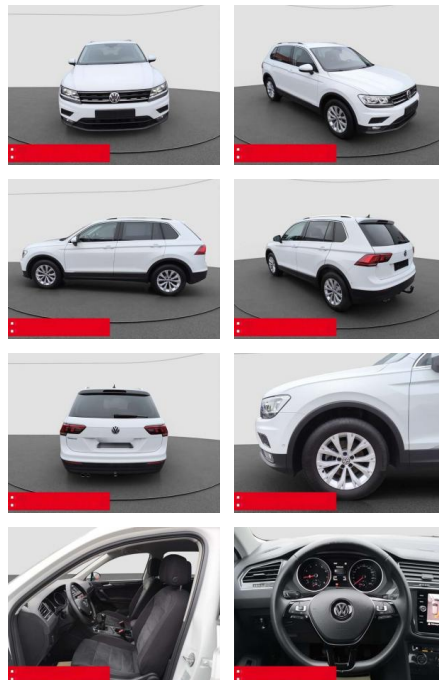

BS05-5522_GW... Angebotsnr.:

Erstzulassung:	Kilometer:	Farbe:	Leistung:	Kraftstoffart:
01.08.2019	44.900	Weiß	110 kW / 150 PS	Benzin

PREIS
24.670 €

FINANZIERUNGSBEISPIEL
 Laufzeit: 72 Monate Anzahlung: 25 %
 Basis-Finanzierung:* Mtl. Rate:
 Zielraten-Finanzierung:** **214 €**