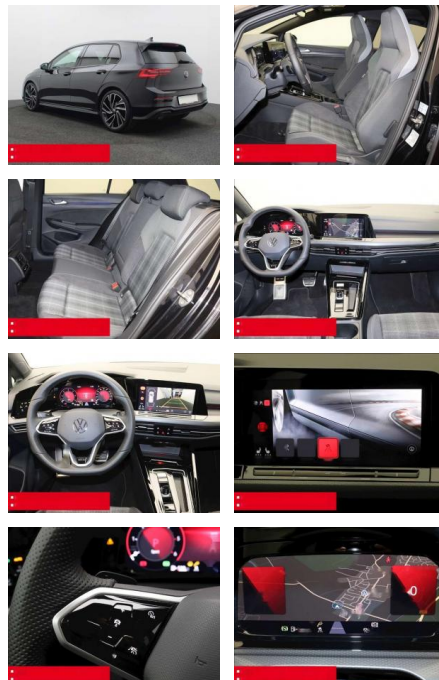

Ihr Ansprechpartner

Herr Murat Ergec
E-Mail: m.ergec@autohaus-odenwald.de
Telefon: 0151 15790100

ME Automobile GmbH & Co. KG
Frankfurter Str. 75 - 64732 Bad König - Tel.: 0151 / 15790100

Volkswagen Golf 8 Lim. 2.0 TDI DSG GTD PANO

BS05-5039_GW Angebotssnr.:

Erstzulassung:	Kilometer:	Farbe:	Leistung:	Kraftstoffart:	Verbr. komb.	CO2-Emission	CO2-Klasse (WLTP)
01.12.2023	11.480	Schwarz	147 kW / 200 PS	Benzin	5,3 l/100km	139 g/km	E

PREIS
38.060 €

FINANZIERUNGSBEISPIEL
Laufzeit: 72 Monate   Anzahlung: 25 %
Basis-Finanzierung:*   Mtl. Rate:
Zielraten-Finanzierung:** **330 €**

* Basisfinanzierung: Anzahlung: 9.515 Euro, Laufzeit: 72 Monate, Nettodarlehen: 28.545 Euro, Gesamtbetrag: 44.902 Euro, Zinssätze: 7.71% Sollz. (gebunden), 7.99% eff.
** Zielratenfinanzierung: Anzahlung: 9.515 Euro, Laufzeit: 72 Monate, Nettodarlehen: 28.545 Euro, Zielrate: 20.933 Euro, Gesamtbetrag: 45.967 Euro, Zinssätze: 7.71% Sollz. (gebunden), 7.99% eff.,
Vermittlung für:
Repräsentatives Beispiel gem. § 17 Abs. 4 PAngV. Diese Finanzierungsangebote sind Beispiele. Gerne ermitteln wir für Sie Ihr individuelles Angebot.

Ausstattung

Sicherheit

- Anti-Blockiersystem ABS

Multimedia

- Radio

Weiteres

- Diesel
- HIGHLIGHTS PANORAMA-SCHIEBEDACH
- NAVIGATIONSSYSTEM DISCOVER MEDIA incl. Streaming und Internet LM-Felgen 19
- ADELAIDE IQ.LIGHT - LED-Matrixscheinwerfer
- TOP-SPORT-SITZE
- RÜCKFAHRKAMERA ASSISTENZ-SYSTEME
- ACC-ABSTANDSTEMPOMAT-ADAPTIVE CRUISE
- CONTROL Einparkhilfe PDC vorne und hinten mit RÜCKFAHRKAMERA
- Fernlichtassistent DYNAMIK LIGHT ASSIST (blendfreies FL) FRONT ASSIST mit Fußgänger- und Radfahrererkennung
- Müdigkeitserkennung NOTBREMSASSISTENT

- wärmedämmend KEYLESS ACCES - Schlüssellose Zentralverriegelung
- KEYLESS START - Schlüssellose Startsystem
- Lendenwirbelstütze/n
- INNEN-AUSSTATTUNG Rücksitzlehne geteilt umklappbar
- Sitzhöhenverstellung vorne
- 2x SPORTSITZE Sitzbezüge Stoff
- AUSSEN-AUSSTATTUNG Abgedunkelte Scheiben
- ab B-Säule LED-Rückleuchten
- Leiste zwischen den Scheinwerfern
- hinterleuchtet Metallic-Lackierung
- LICHT & SICHT Licht- und-Sichtpaket
- Nebelscheinwerfer
- Dynamischer Fernlichtassistent
- DYNAMIK LIGHT ASSIST Fahrlichtschaltung automatisch
- Kurvenfahrlicht
- LED-Tagfahrlicht
- Nebelschlussleuchten
- Ambientebeleuchtung mit 30 Farben
- Umfeldbeleuchtung mit Logoprojektion
- Begrüßungslicht
- Verabschiedungslicht
- TECHNIK PROGRESSIVLENKUNG
- Differenzialsperre