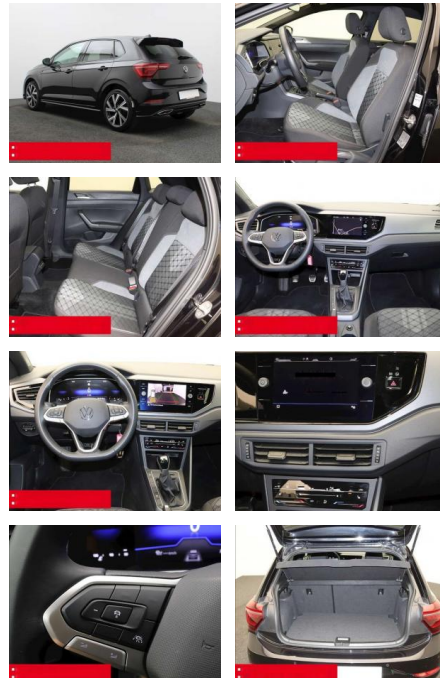

BS05-75789_GW050119..

Erstzulassung:	Kilometer:	Farbe:	Leistung:	Kraftstoffart:	Verbr. komb.	CO2-Emission	CO2-Klasse (WLTP)
01.11.2023	29.230	Schwarz	70 kW / 95 PS	Benzin	5,5 l/100km	124 g/km	D

PREIS
23.760 €