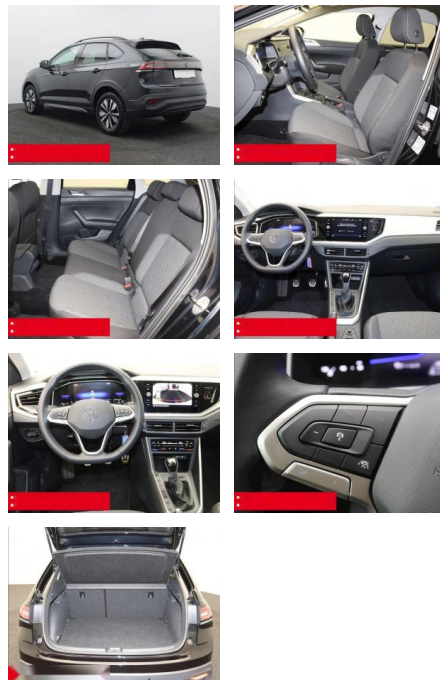

BS05-76320_GW...
 Angebotsnr.:

Erstzulassung:	Kilometer:	Farbe:	Leistung:	Kraftstoffart:	Verbr. komb.	CO2-Emission	CO2-Klasse (WLTP)
01.01.2024	16.710	Schwarz	70 kW / 95 PS	Benzin	5,7 l/100km	129 g/km	D