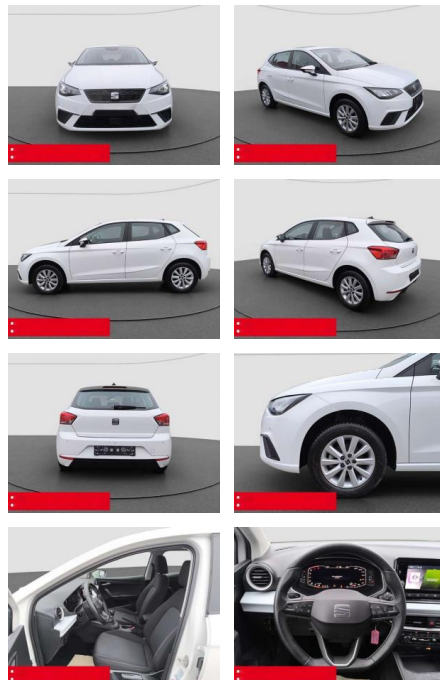

## Seat Ibiza 1.0 TSI Style LED RFK PDC TEMPOMAT

BS05-5590\_GW Angebot Nr.:

Erstzulassung:	Kilometer:	Farbe:	Leistung:	Kraftstoffart:	Verbr. komb.	CO2-Emission	CO2-Klasse (WLTP)
01.02.2023	13.800	Weiß	70 kW / 95 PS	Benzin	5,5 l/100km	124 g/km	D