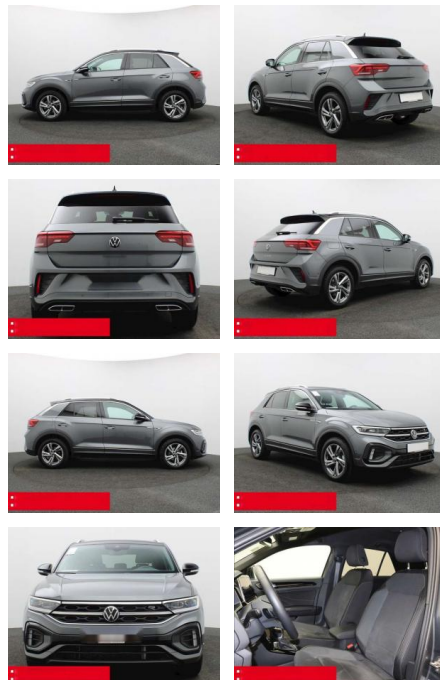

BS05-76506_Gewinnplanr..

Erstzulassung:	Kilometer:	Farbe:	Leistung:	Kraftstoffart:	Verbr. komb.	CO2-Emission	CO2-Klasse (WLTP)
01.01.2024	19.830	Grau	110 kW / 150 PS	Benzin	6,3 l/100km	143 g/km	E

PREIS
32.300 €