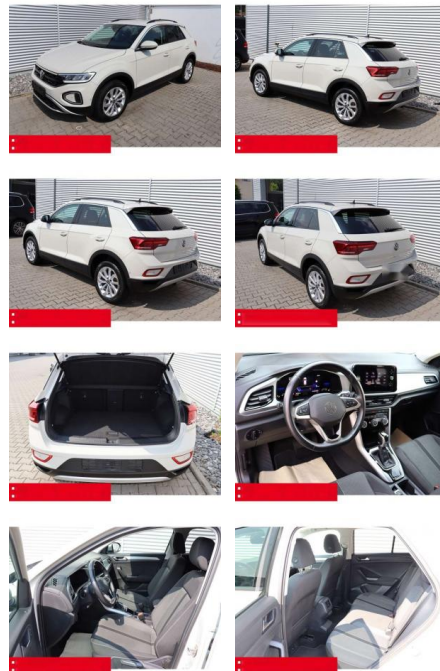

BS05-4703_GW Artikelnr.:

Erstzulassung:	Kilometer:	Farbe:	Leistung:	Kraftstoffart:	Verbr. komb.	CO2-Emission	CO2-Klasse (WLTP)
01.05.2023	33.340	Grau	110 kW / 150 PS	Benzin	6,4 l/100km	144 g/km	E

PREIS
27.560 €